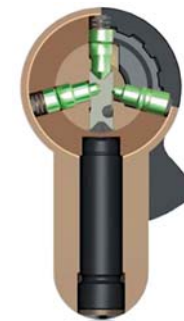

Máxima seguridad al alcance de todos

Kaba, líder mundial en sistemas de seguridad, presenta Kaba maTrix, el sistema de llave reversible que une la más alta calidad con un precio muy atractivo. Los nuevos cilindros Kaba maTrix han sido especialmente desarrollados para cubrir las necesidades que, en materia de cierre y seguridad, tienen los domicilios particulares y las pymes.

Corte transversal del cilindro Kaba maTrix