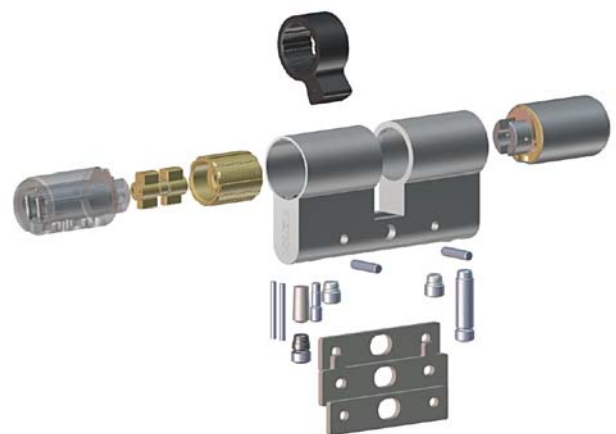

Nuevo cilindro "Extreme Protection System"

## El cilindro con la protección física de más alto nivel

Nueva versión para los cilindros Kaba "Extreme Protection System" (Ref. VDSBZ.).

Siendo conscientes de la demanda de protecciones físicas cada vez mayores, esta versión responde a las máximas exigencias en cuanto a protección contra técnicas de apertura violentas como el taladrado y la extracción según el organismo de control alemán VDS.

Sus características más notables:

- Dos pasadores de acero en el frontal del inserto
- Dos pasadores de acero en el frontal del cuerpo del cilindro
- Tres varillas de acero posicionadas longitudinalmente a lo largo del inserto.
- Tornillo de sujeción del inserto endurecido
- Un total de tres anclajes de sujeción del inserto
- Tres láminas de acero antitorsión (LAM)

Disponible para cilindros dobles y con pomo. Refuerzos especiales presentes en inserto del lado exterior.

Código de pedido: indicar VDSBZ junto al modelo de cilindro  
Para más información contacta con tu responsable comercial.