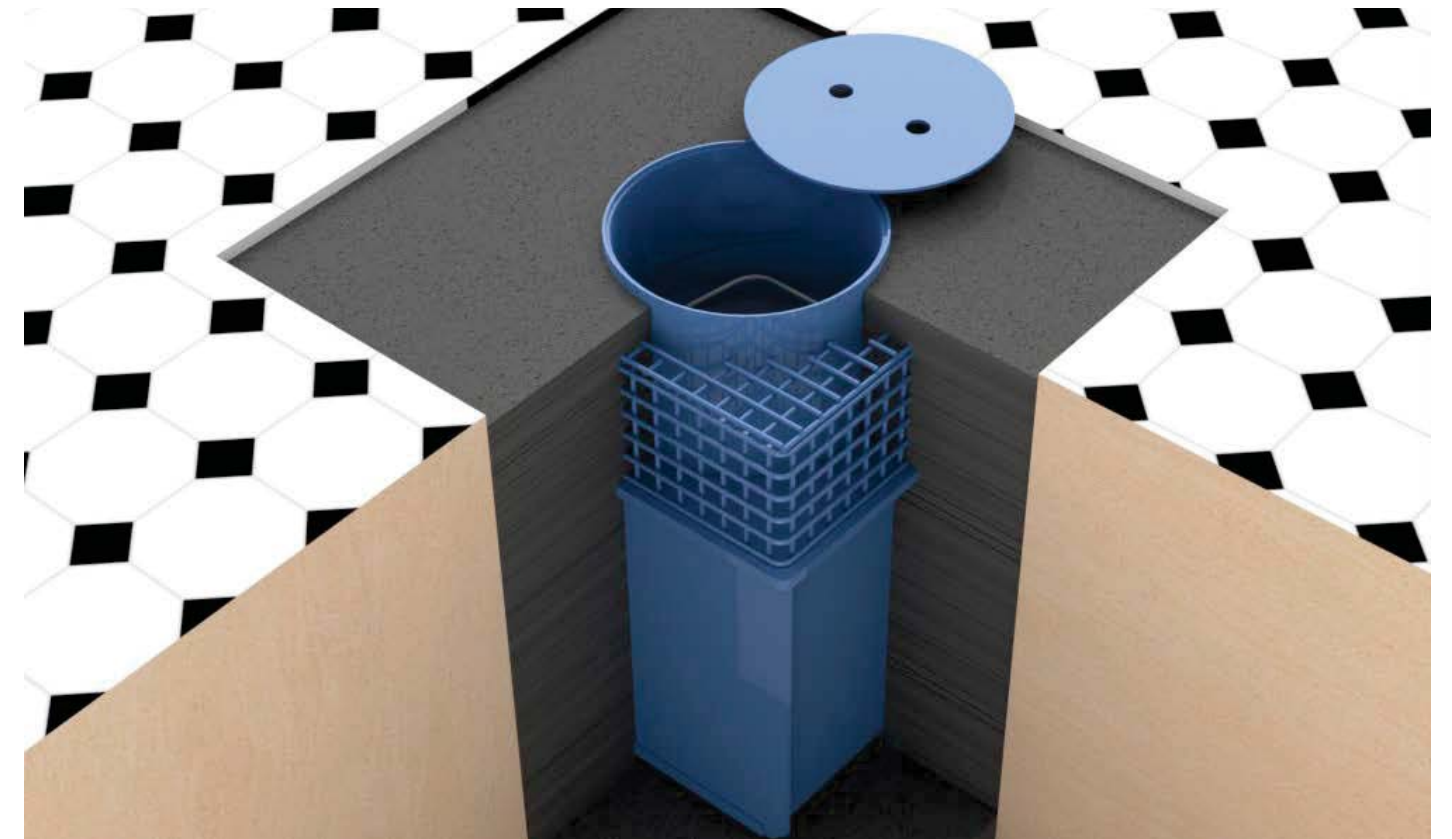

ACCESORIOS ACCESSORIES ACCESSOIRES

Kit cierre hermético
Sealing kit
Kit d'étanchéité

Modelo
Model
Modèle

CFC2H

Modelo Model Modèle										
CFC-2L	CFC2L	435	305	285	245	260	267	19	25	

Modelo Model Modèle										
CFC-2M	CFC2M	435	305	285	245	260	267	19	25